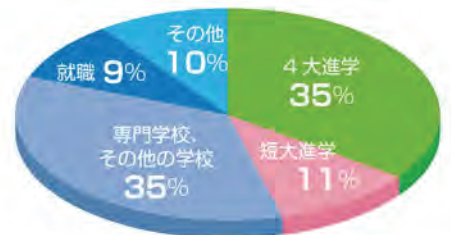

卒業生からのメッセージ

近藤 拓末 筑波大学 情報学群 情報科学類

後楽館高校は、自分のしたいことにチャレンジできる学校です。生徒会執行部・部活動・ボランティア活動などに挑戦し、可能性・視野を広げる充実した高校生活を送ることができました。学習面では塾に通っていませんでしたので、先生方が授業間・放課後などに分かるまで丁寧に個別指導をして、私の進路実現を応援してくださいました。皆さんも、この後楽館で進路実現に向けて頑張ってください。

中尾 碧花 岡山県立大学 デザイン学部 工芸工業デザイン学科

私は自分の進路を実現するために、大学進学モデルで勉強しながら、授業時間外でデッサンに取り組みました。勉強や部活と両立しながら自分の進路のために行動することはとても大変ですが、多くの先生方が手厚くご指導してくださいました。皆さんも、自分の花を咲かせるために、後楽館高校で充実した3年間を過ごしてください。

高本 空花 川崎医療福祉大学 医療技術学部 診療放射線技術学科

後楽館高校は、細かな校則が無く、学習系列を自分で選択することもできます。しかし、自分で考え、決めて行動するというには責任が伴うので、思考力や判断力を身に付けることができました。様々な人と助け合うのももちろんのこと、自分をしっかりと持ち個性を尊重して周囲に流されずに、自分の目指す道に向かって進んでください。

中村 優作 岡山医療専門職大学 健康科学部 理学療法学科

後楽館高校は、自分の夢としっかり向き合える学校です。私は将来、リハビリ関係の仕事に就きたいと思い、健康福祉モデルを選択しました。授業の中で仲間と協力し、高めあったことで将来必要となる「チーム力」を養うことができました。また、受験時には先生方の的確なアドバイスにより進学を決めることが出来ました。皆さんも自分の夢と向き合って努力し、頑張ってください。

増田 彩羽 岡山済生会看護専門学校 看護科

私は3年間ビジネスモデルを選択し、資格取得に励みました。入学当初は授業についていけるかと不安でしたが、同じモデルの仲間と、熱心にサポートして下さった先生方のおかげで多くの検定で1級を取得することができました。この3年間で挑戦してみる事、そして努力し続けることの大切さを改めて実感しています。皆さんも充実した3年間を過ごしてください。

平田 大空 株式会社 大原組

後楽館高校は多様性溢れる学校です。あらゆる夢を持った仲間と出会うことができ、自分の視野を広げることができるのも魅力の一つです。私は先生方から紹介を頂いてインターシップに参加したのですが、そこでは自分の進路に役に立つことを学べました。後楽館高校は一人一人の個性を生かせる学校です。皆さんも自分の夢をこの学校で叶えてみませんか。

進路状況 過去3年間の主な進路先

過去3年間の卒業生の進路概況

【4年制大学】

〈国公立大学〉合格者数(過年度卒業生を含む):R3年度5名、R2年度7名、R元年度8名

筑波大学(情報学群)、芸術文化観光専門職大学(芸術文化・観光)、和歌山大学(観光)、鳥取大学(地域)、岡山大学(文、教、経、工、理、グローバルディスカバリープログラム)、愛媛大学(法文)、香川大学(農)、公立鳥取環境大学(環境)、岡山県立大学(保健福祉、デザイン)、福山市立大学(教育)、尾道市立大学(芸術文化、経営情報)

〈私立大学〉