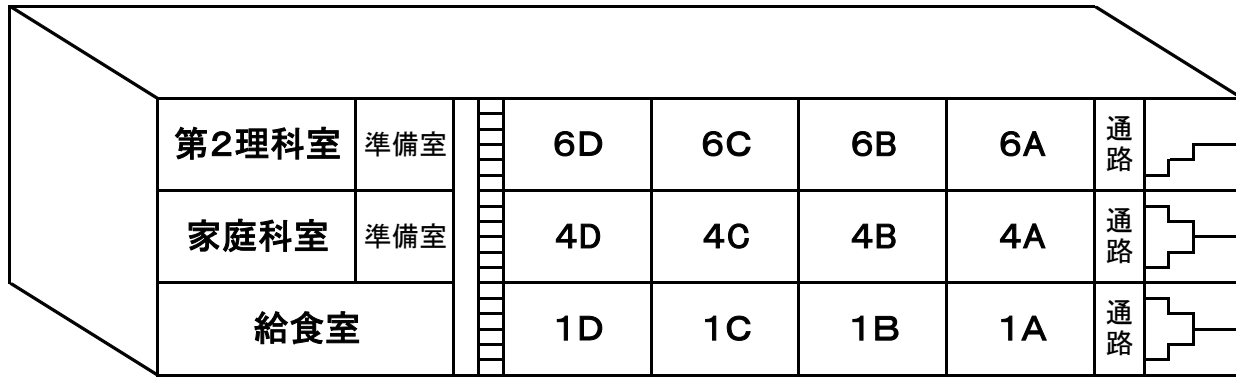

# 岡山市立宇野小学校 校舎配置図

北門

運動場

西広場

西門

正門

購買  
玄関