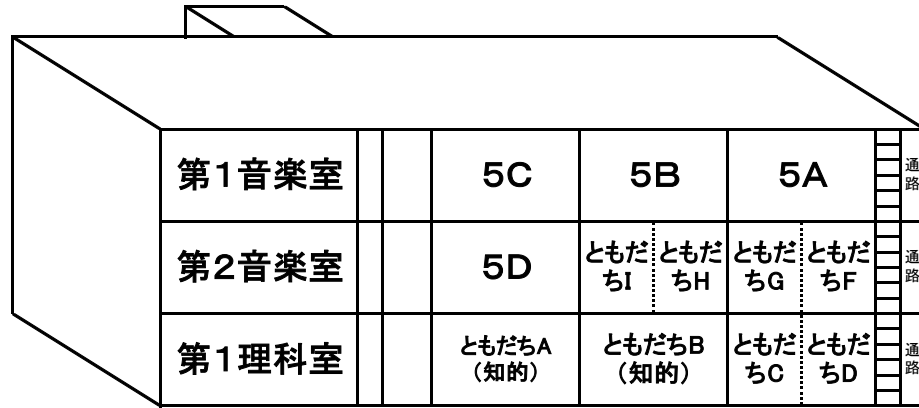

# 岡山市立宇野小学校 校舎配置図

北門

運動場

西広場

西門

正門

購買  
玄関