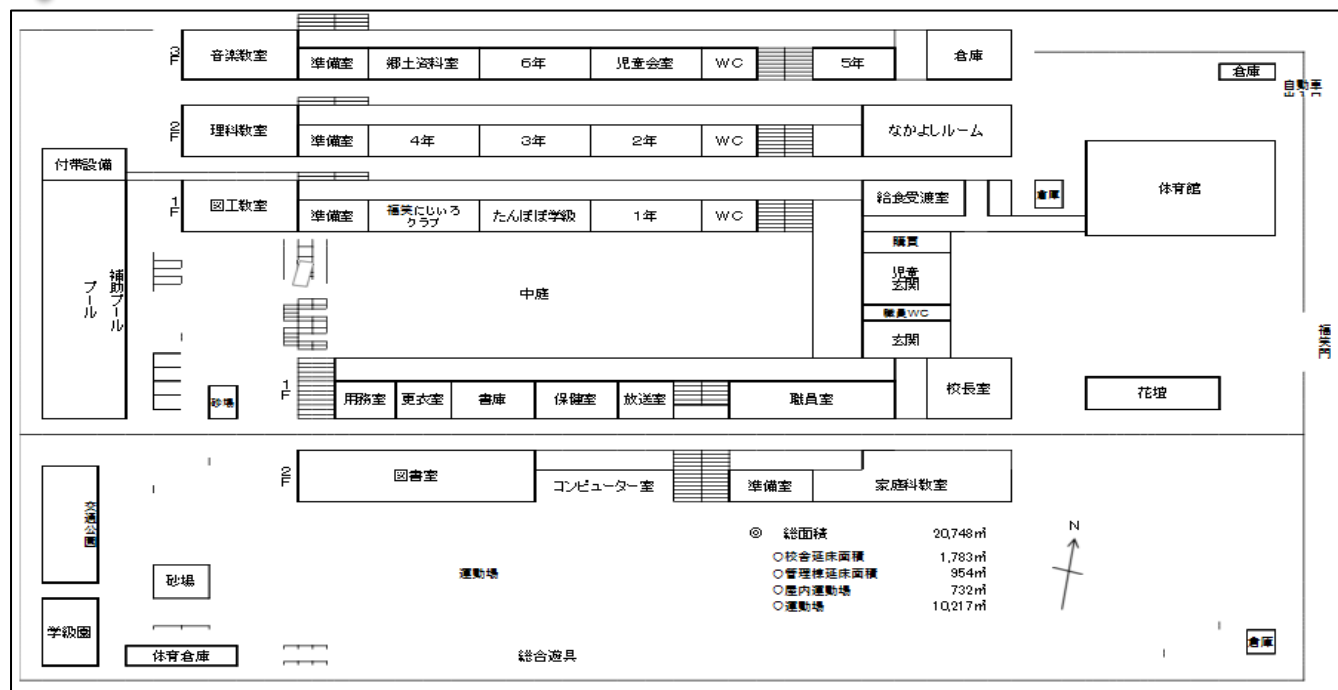

## 学区地図

## 校舎配置図

近くを流れる清流、旭川にちなんで「旭」、すなわち太陽が円形で表され周囲から暖かく包んでいる。その中に親しみ深い折り鶴を象徴して、左右上向きに羽を広げている。そして、中心に位置する福渡小学校の児童に、夢と希望をもって大きく羽ばたき発展してほしいとの願いが込められています。