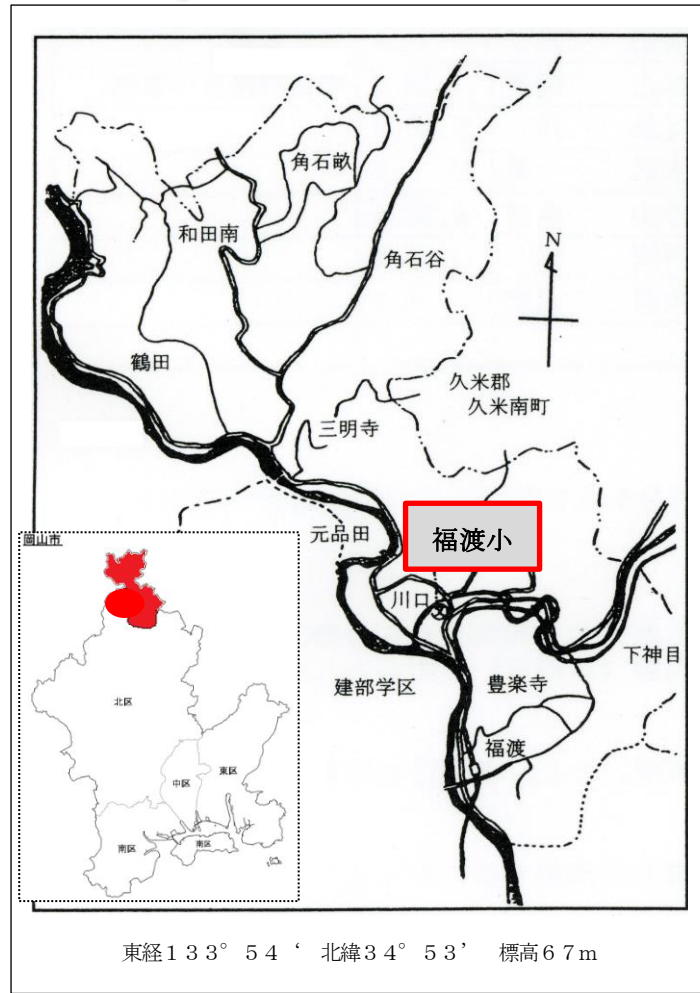

## 学区地図

## 学校の沿革

- 昭和52 福渡小学校開校  
旧福渡小学校と鶴田小学校を統合
- 昭和53 屋内運動場落成・校歌制定
- 昭和54 水泳プール竣工・中庭築庭
- 昭和62 開校10周年記念事業実施
- 平成6 全日本よい歯の学校表彰
- 平成8 開校20周年記念事業実施
- 平成15 学力向上フロンティア推進指定校
- 平成18 開校30周年記念事業実施
- 平成19 合併に伴い岡山市立福渡小学校に
- 平成20 特別支援学級(たんぼぼ)開設
- 平成22 屋内運動場耐震化工事完成
- 平成24 ユネスコスクール加盟承認
- 平成27 管理棟・教室等耐震化工事完成  
山陽新聞桃太郎賞受賞  
頑張る学校応援事業優良実践校
- 平成28 開校40周年記念事業実施  
「ぱっちりモグモグ」生活リズム優良活動表彰  
市PTA新聞コンクール優秀賞
- 平成29 児童クラブ「福笑にじいろクラブ」開設
- 平成30 市PTA新聞コンクール 岡山市教育長賞
- 令和1 普通教師にエアコン設置  
おかやまっ子チャレンジアップ賞受賞

## 校舎配置図

近くを流れる清流、旭川にちなんで「旭」、すなわち太陽が円形で表され周囲から暖かく包んでいる。その中に親しみ深い折り鶴を象徴して、左右上向きに羽を広げている。そして、中心に位置する福渡小学校の児童に、夢と希望をもって大きく羽ばたき発展してほしいとの願いが込められています。

### 校歌

作詞 永瀬清子  
作曲 塘立穂

一、みどりの山々 うつくしく  
流れもきよい 旭川  
ぼくらのべんきょう 見守るよ  
げんきなところで 朝夕に  
みんながかよう 福渡  
その名もたのしい 小学校

二、雨にも 風にも 負けないで  
にこにこ いつも 赤いほほ  
わたしら 仲よく たすけあい  
あかるく 強い子 まじめな子  
みんなではげむ 福渡  
その名もたのしい 小学校