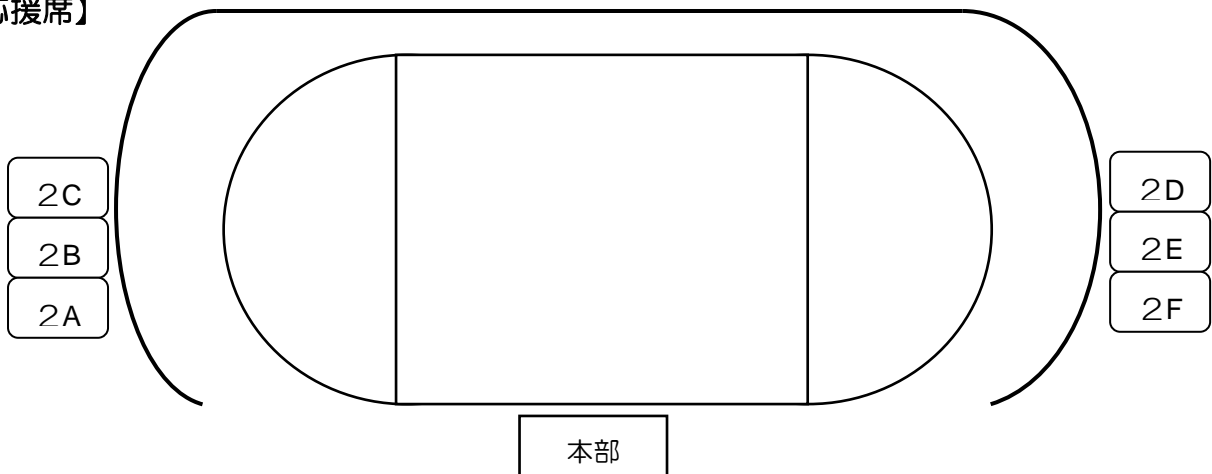

なかま

岡山市立芳泉小学校ひばり分校
第2学年 学年だより運動会号
令和元年 5月22日(水)

5月26日(日)の運動会に向けて

本番に向けて、どのクラスも気合い十分です！

登校について

○晴れるとき

- ・体操服、色帽子で登校。
- ・持ち物は、水筒、汗ふきタオル（ポケットに入るもの）だけ。
- ・登校班でいつもの時間に本校体育館へ登校（分校へは来ません。）

○雨のとき

- ・体操服、色帽子で登校。
- ・持ち物は、水筒、月曜日の学習（4校時まで）の用意。
- ・登校班でいつもの時間に分校へ登校。下校は12時10分ごろです。

○どちらかわからないとき

- ・体操服、色帽子で登校。
- ・持ち物は、水筒、月曜日の学習（4校時まで）の用意。
- ・登校班でいつもの時間に本校体育館へ登校（分校へは来ません。）

帽子のゴム、体操服の名前の確認をお願いします。

※運動会開催の有無についての電話によるお問い合わせはご遠慮ください。

延期の場合は、当日の朝7時までに usagi メールと芳泉小学校HPでお知らせします。

お迎えについて

2年生は午前中の演技（午前中の最後の種目は「輝け！芳泉リレー」）で終了になります。
放送をよくお聞きいただき、クラスの応援席までお子さんを迎えに来てください。

【応援席】