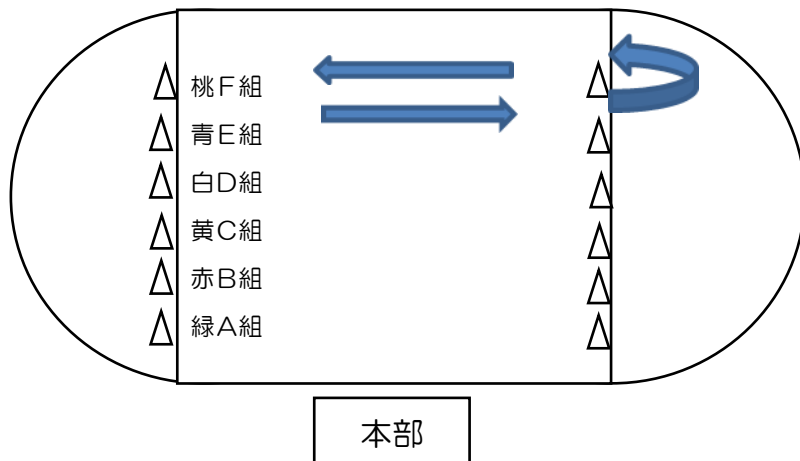

演技場所について

○プログラム 3番 「かごを めがけて ～なかまと共に～」(玉入れ)

2回戦あります。
各クラスかごをめがけて一生懸命
投げ入れます。

○プログラム 8番 「走り出せ！レッツ RUN！」(折り返しリレー)

コーンとコーンの間を折り返して、
次の人にリングバトンを渡し
ます。4レースあります。

じぶんのはしるじゅんばん
第()レース
()ばん

○プログラム11番 輝け！芳泉リレー (代表種目)