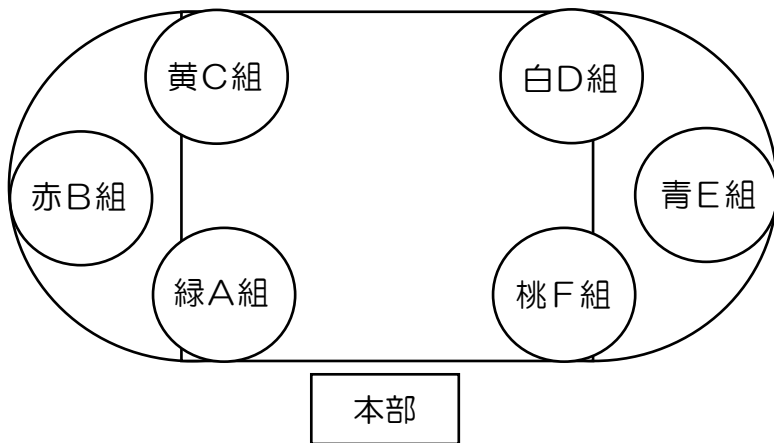

演技場所について

○プログラム 3番 「かごを めがけて ～なかまと共に～」(玉入れ)

2回戦あります。
各クラスかごをめがけて一生懸命
投げ入れます。

○プログラム 8番 「走り出せ！レッツ RUN！」(折り返しリレー)

コーンとコーンの間を折り返して、
次の人にリングバトンを渡し
ます。4レースあります。

じぶんのはしるじゅんばん
第()レース
()ばん

○プログラム11番 輝け！芳泉リレー (代表種目)