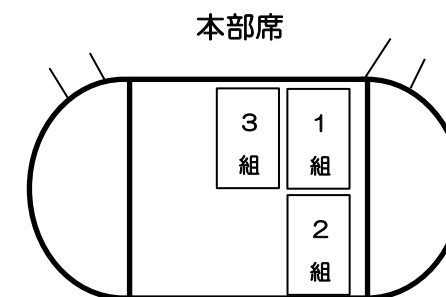

#### ★児童の解散場所について

晴れの場合、児童は体育館で解散をします。出口がクラスによって違います。

A,B,C 組・・・体育館西出口（緑道側） D,E 組・・・本校北館昇降口

## 6. ビクトリー ♥ リレー（3年生リレー）

( ) 組の ( ) 番目に走ります！

※右図は、入場時のおおよその位置です。

男女混合のクラス対抗リレーです。バトンパスの練習を頑張ってきました。コーナーでは体を内側に傾けスピードを落とさないように駆け抜けます。見所がたくさんです。