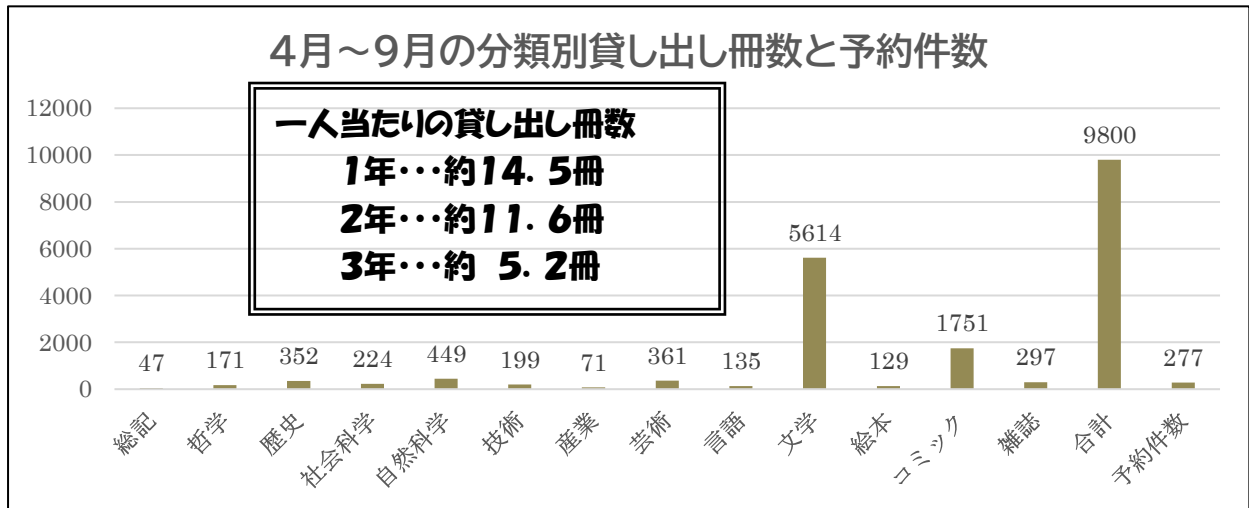

LIBRARY

芳泉中学校図書館だより
2021年10月

読書の秋がやってきました

二十四節気の「寒露（かんろ）」を迎え、朝晩ひんやりと冷え込むようになってきましたね。図書館ではのんびり読書をしたり、勉強をしたり、友達との談笑を楽しんだりしている生徒が多く見られます。静かに読書や学習をしている人の迷惑にならないように気をつけながら、さまざまな形で図書館を利用してほしいと思います。

4月から9月までの図書館の利用の様子

昨年度の10,0991冊より、今年度は1,000冊ほど減っています。貸し出しの約半数が文学ですが、自然科学の本の貸し出しが多いのがわかります。数学の本を手にする生徒もよく見られます。みなさんも、自分の読書について振り返って、いろいろな本に挑戦してみてくださいね。

よく読まれていた本(コミックは除く)

- 1位 5秒後に意外な結末(ミノタウロスの青い迷宮)…20回
- 2位 ハイキュー!! ショーセツバン! 4…18回
- 3位 ハイキュー!! ショーセツバン! 9…17回
- 3位 ハイキュー!! ショーセツバン! 10…17回
- 3位 炎炎の消防隊2…17回

読みやすさ
で人気です。

予約が多かった本(コミックは除く)

- 1位 いつか、眠りにつく日…5人
- 1位 52ヘルツのクジラたち…5人
- 1位 新謎解きはディナーのあとで…5人
- 4位 あの夏が飽和する…4人
- 4位 ソードアート・オンライン25…4人

予約が多い本は、ネット
で話題になっている作
品や、直木賞受賞作、人
気小説の新作など…。

進路資料コーナーを活用しよう！

図書館に入ってすぐの正面に、県内の公立・私立高校の最新のパンフレットや、受験対策の資料を集めている「進路資料コーナー」があります。パンフレットは「公立高校」「私立高校」「通信制高校など」の3つのコーナーで分けています。面接の対策本や、受験の過去問題集も置いています。3年生はもちろん、1、2年生もよくこのコーナーで高校の資料を見ている。希望者には貸し出しもしています。気軽に手に取ってみてください。