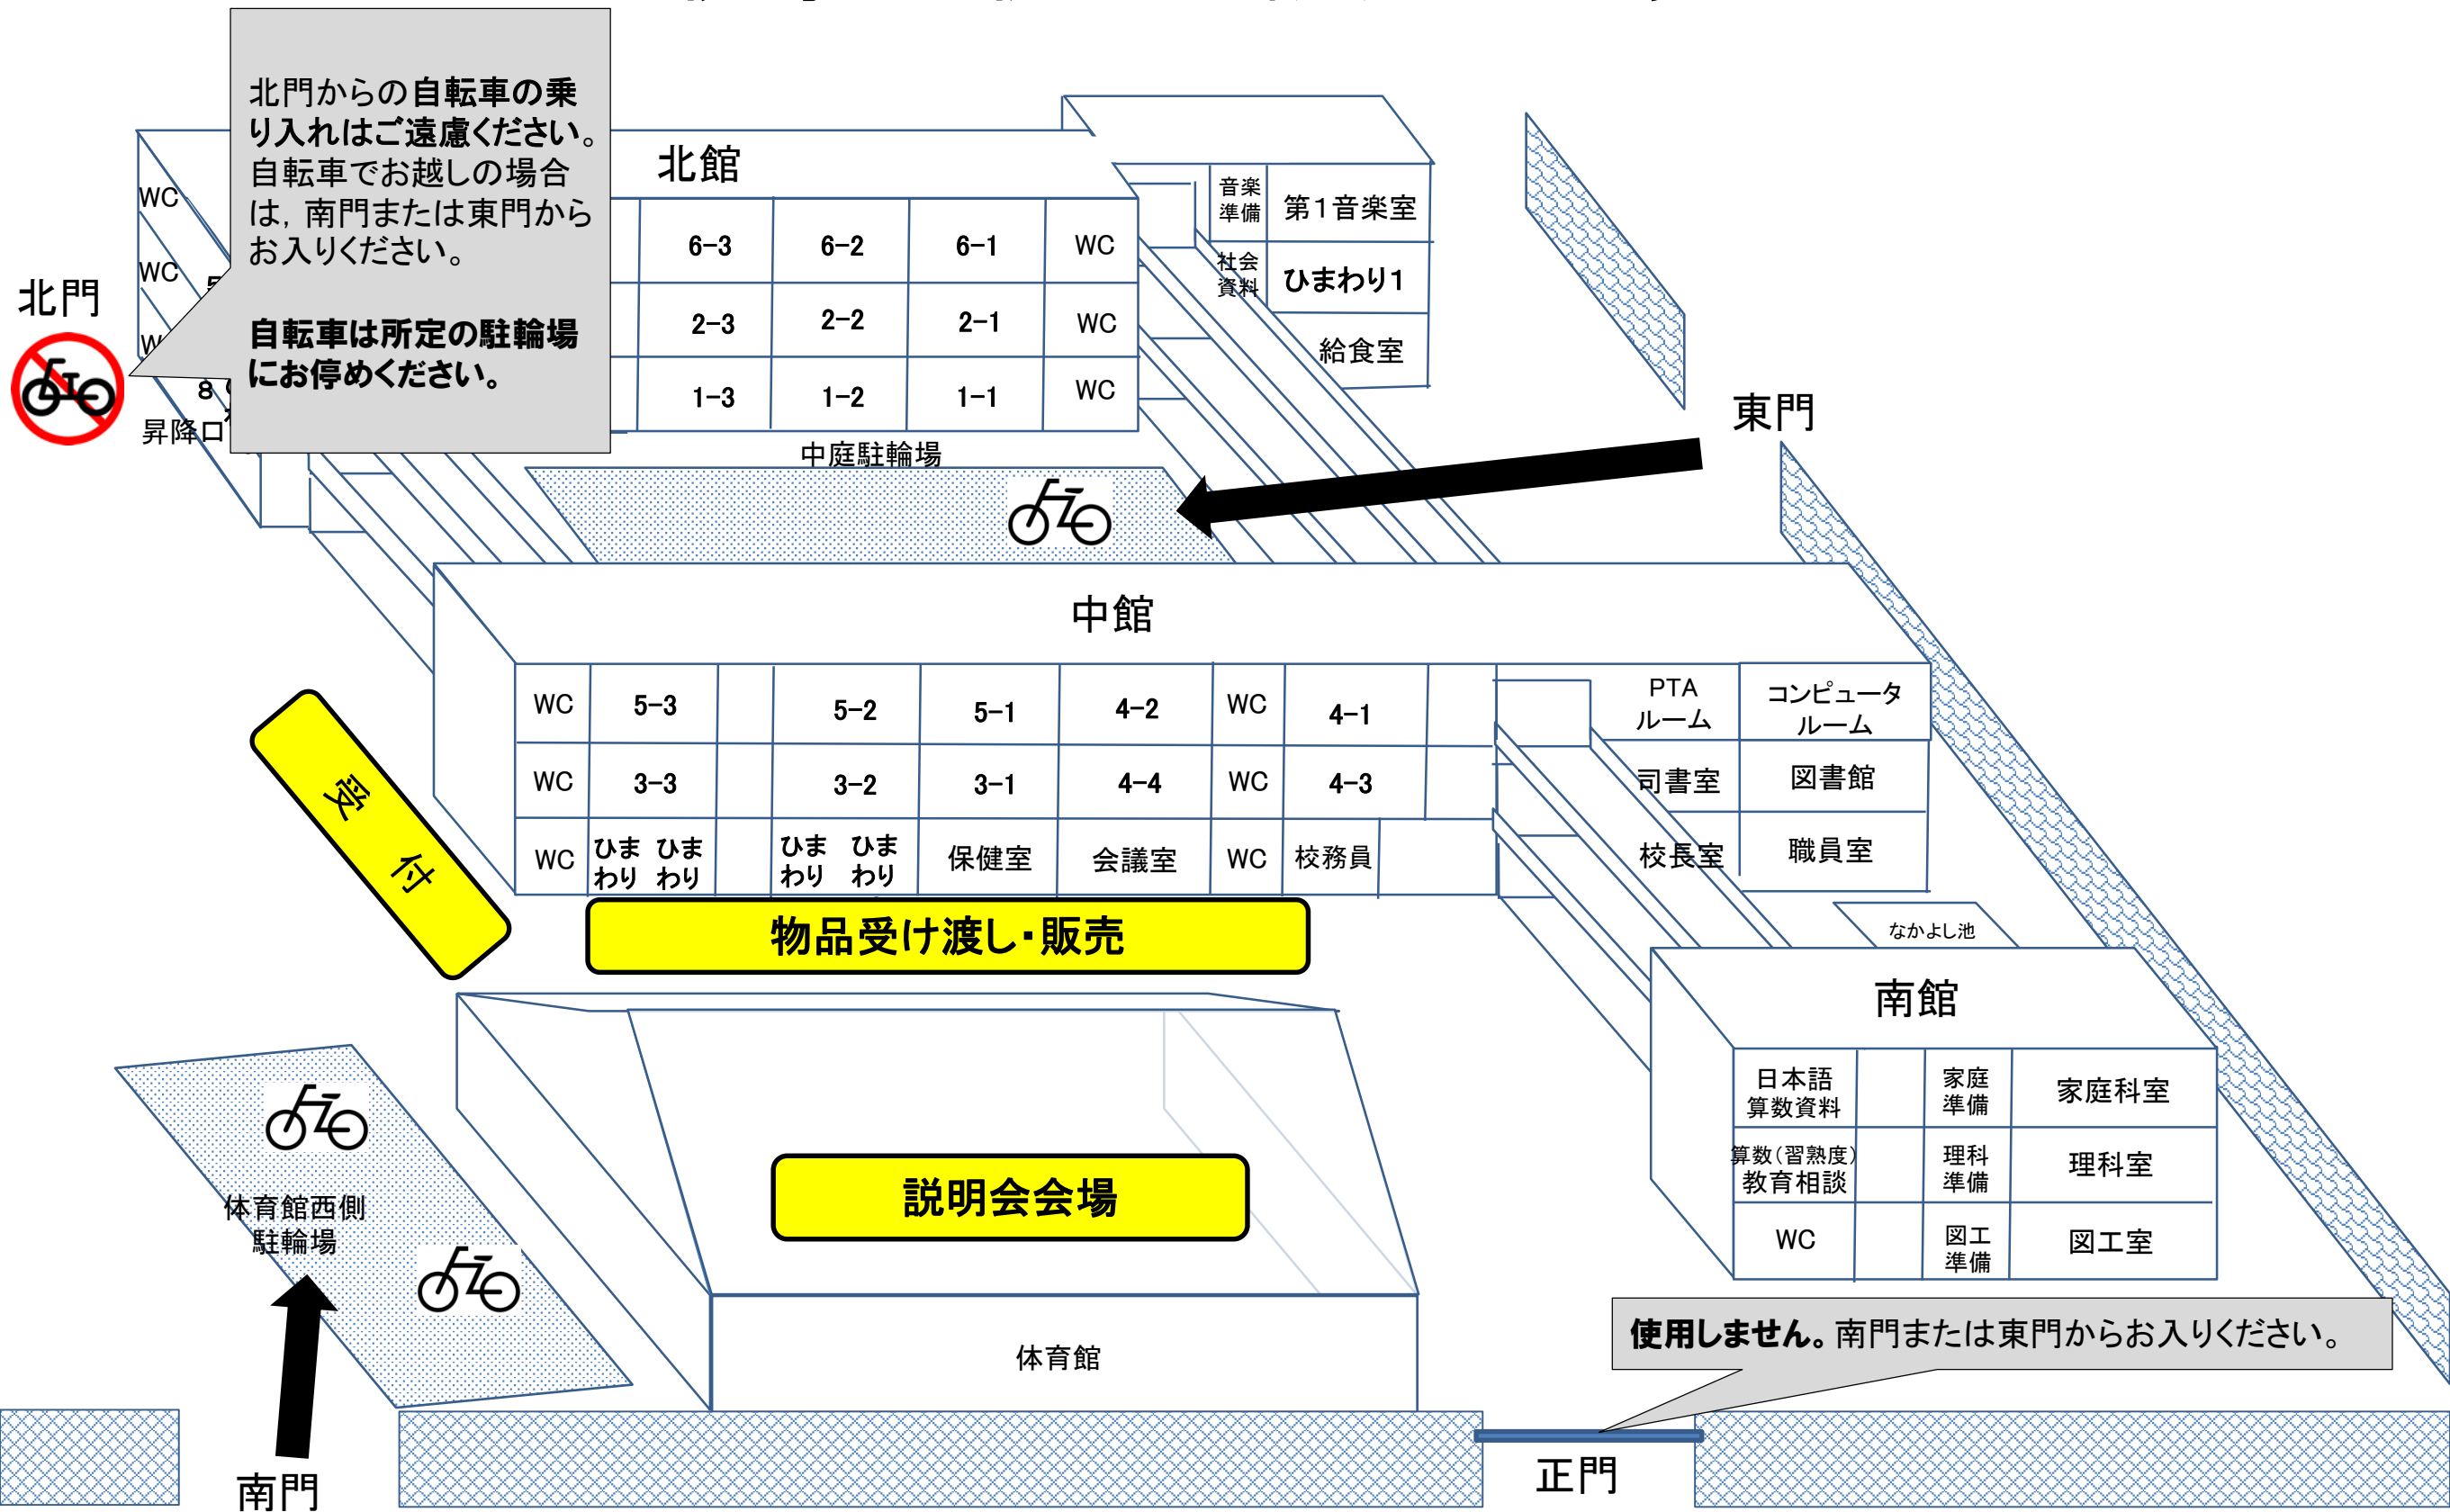

# 伊島小学校 入学説明会 会場図

北門からの自転車の乗り入れはご遠慮ください。  
自転車でお越しの場合は、南門または東門からお入りください。

**自転車は所定の駐輪場にお停めください。**

北館			
6-3	6-2	6-1	WC
2-3	2-2	2-1	WC
1-3	1-2	1-1	WC

音楽準備	第1音楽室
社会資料	ひまわり1
	給食室

WC	5-3	5-2	5-1	4-2	WC	4-1		PTA ルーム	コンピ ュータ ルーム
WC	3-3	3-2	3-1	4-4	WC	4-3		司書室	図書館
WC	ひまわり	ひまわり	ひまわり	保健室	会議室	WC	校務員	校長室	職員室

PTA ルーム	コンピ ュータ ルーム
司書室	図書館
校長室	職員室

日本語 算数資料	家庭 準備	家庭 教室
算数(習熟度) 教育相談	理科 準備	理科 教室
WC	図工 準備	図工 室

**物品受け渡し・販売**

**説明会会場**

**使用しません。南門または東門からお入りください。**

東門

煙草

体育館西側  
駐輪場

体育館

正門

南門

なかよし池