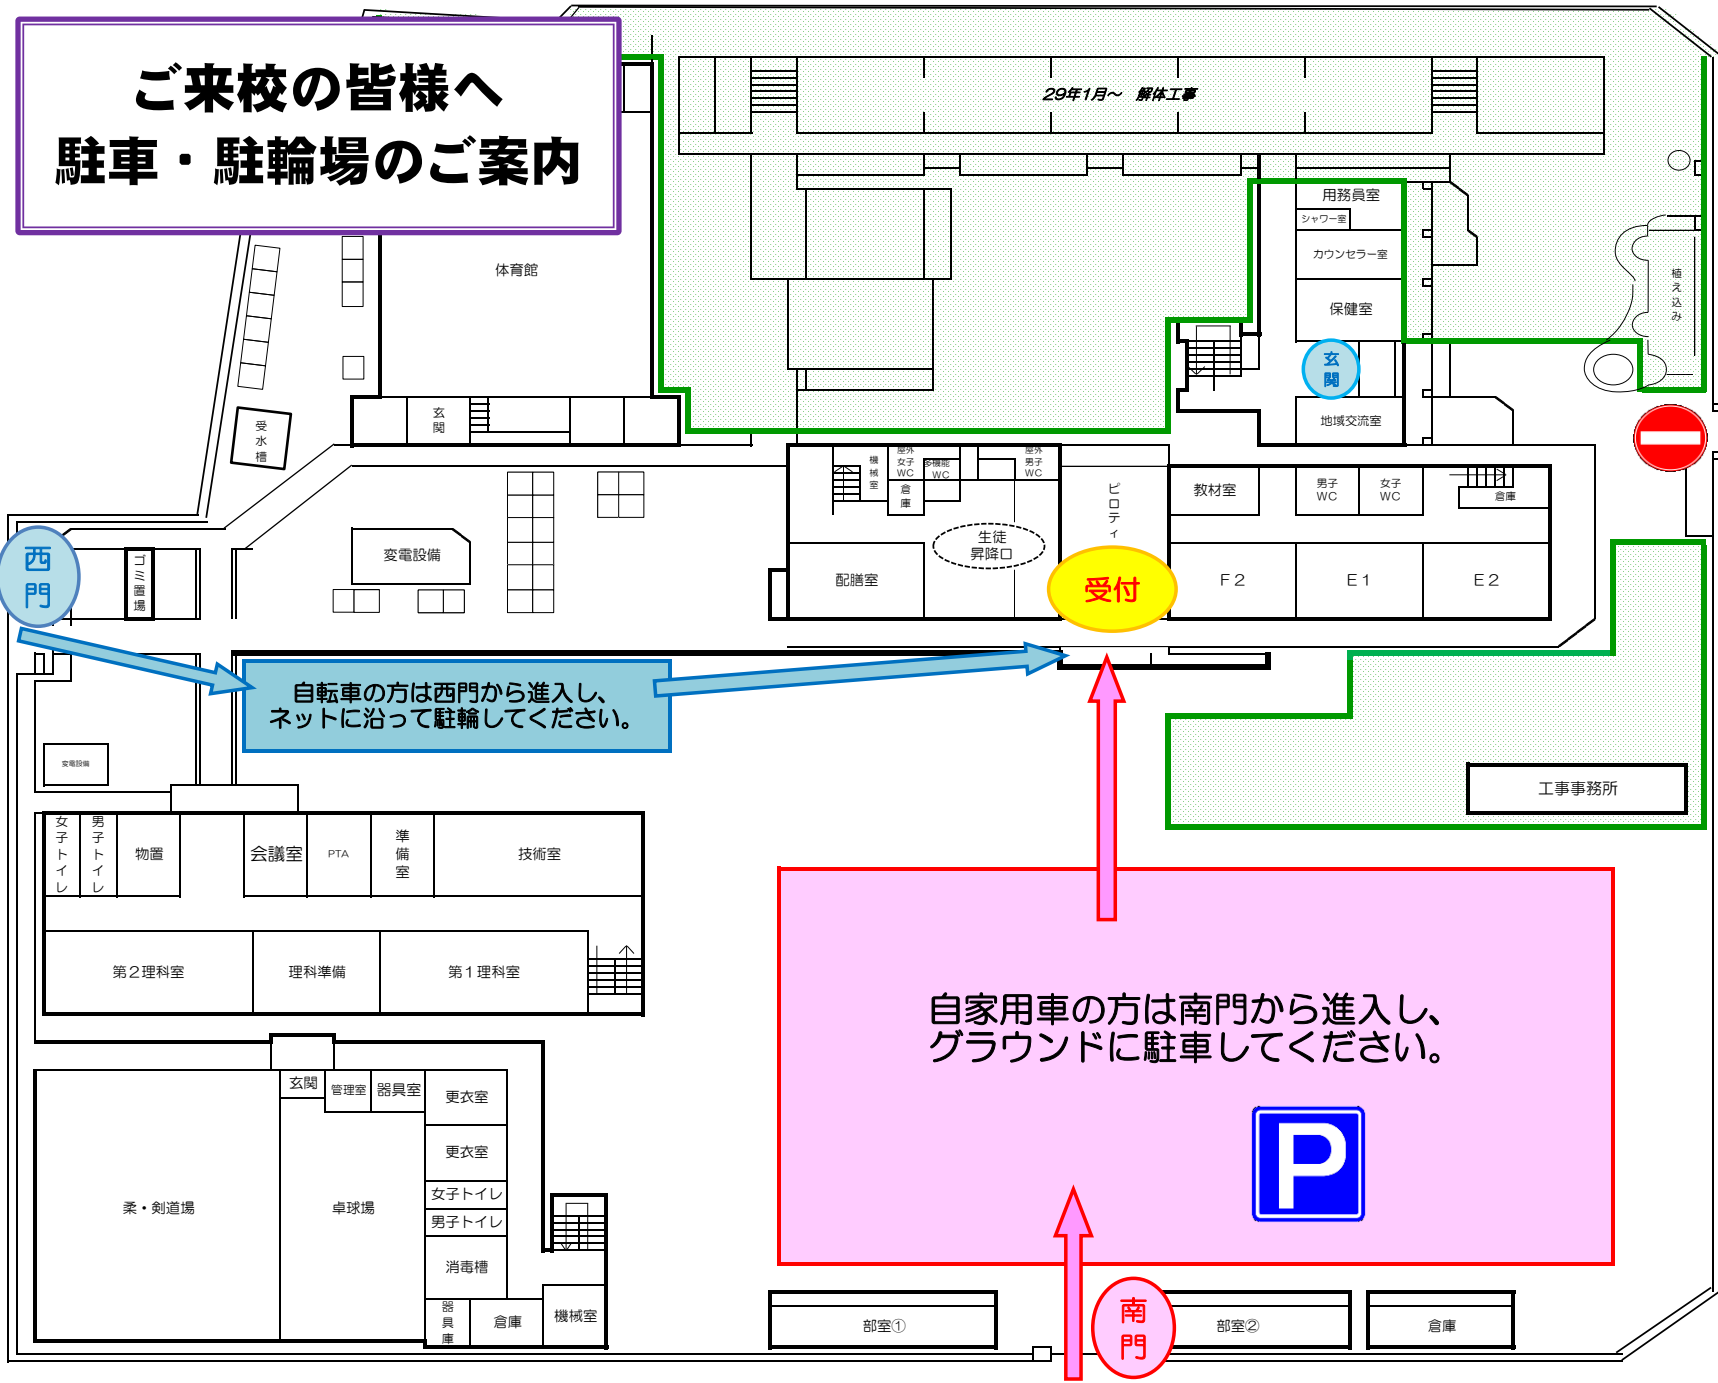

ご来校の皆様へ 駐車・駐輪場のご案内

自転車の方は西門から進入し、
ネットに沿って駐輪してください。

自家用車の方は南門から進入し、
グラウンドに駐車してください。

本校は、現在校舎改築工事中です。
南館は完成しましたが、今は北館を解体しているところです。
工事のため、校内への出入り及び駐車・駐輪にご迷惑をおかけいたしますがよろしく
お願いします。

岡輝中学校校長