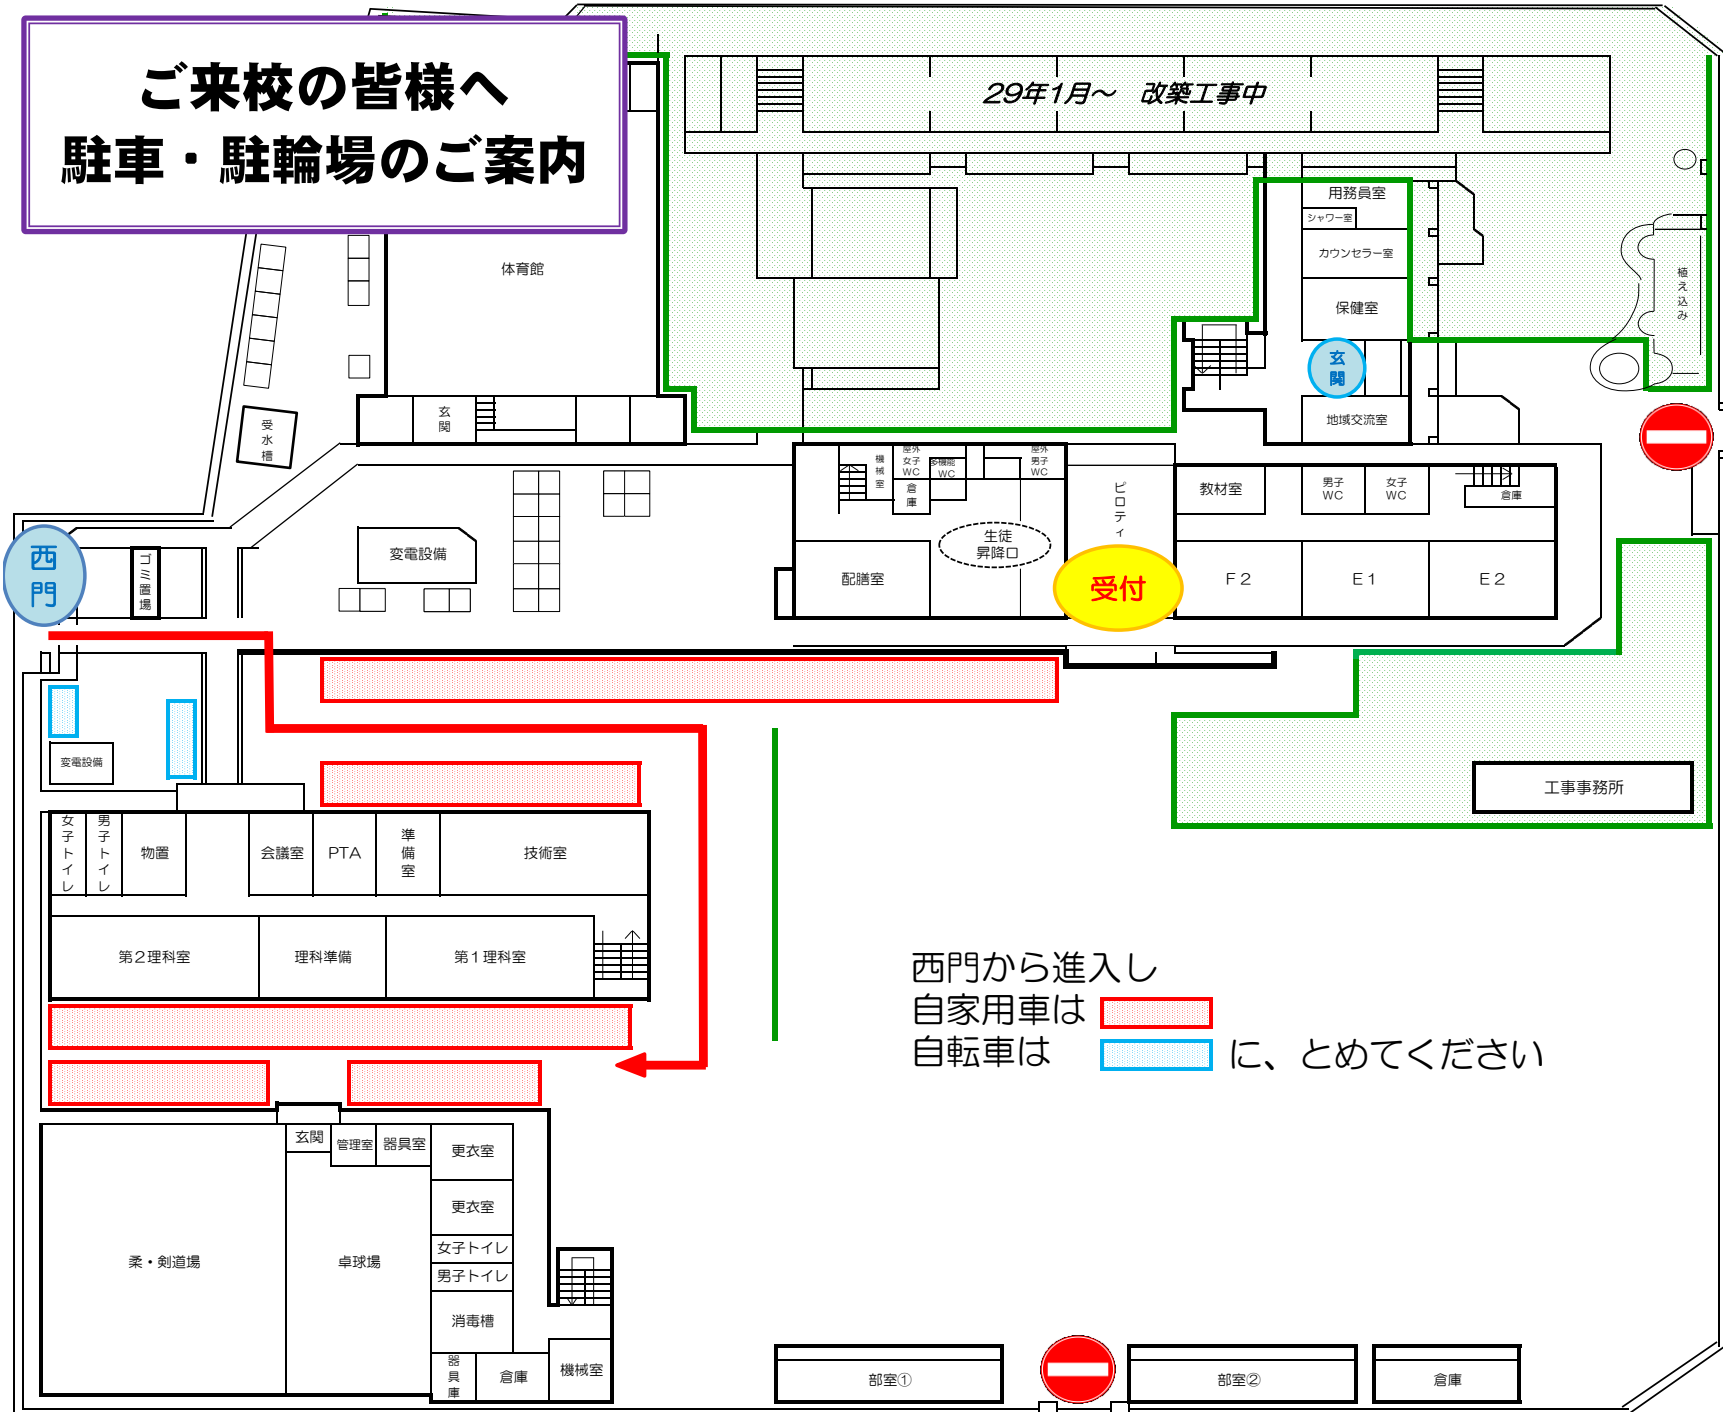

ご来校の皆様へ 駐車・駐輪場のご案内

西門から進入し
 自家用車は
 自転車は に、とめてください

本校は、現在校舎改築工事中です。
 南館は完成しましたが、今は北館改築工事を行っています。
 工事のため、校内への出入り及び駐車・駐輪にご迷惑をおかけいたしますがよろしくお願いします。

岡輝中学校校長