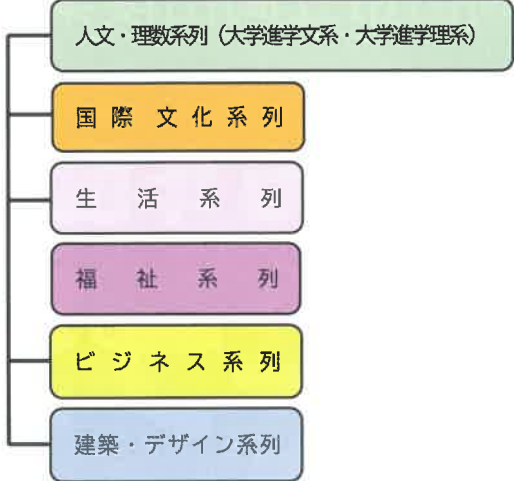

○熱中症防止のため、当日は水分補給をこまめに行ってください。

○7月31日(水)午前6時の時点で岡山市に「暴風警報」が発令されている場合は、8月1日(木)に順延いたします。

○その他、緊急で中止・延期になる場合には、本校ホームページでお知らせいたします。

問い合わせ

岡山市立岡山後楽館高等学校 総務課（川崎・岡崎）[TEL:086-226-7100](tel:086-226-7100)

どんな学校なの？

- 単位制、総合学科の高校です。
- 後楽館中学校から進学する皆さんと共に学び、併設型の中高一貫教育校です。
- 制服・チャームがありません。自主・自律が求められる学校です。
- 「自分で選ぶ系列」で紹介している6つの系列から選択し、**2年生から**専門の科目を深く学んでいきます。

自分で選ぶ系列

人文・理数系列 (大学進学文系・大学進学理系)

4年制の大学及び看護医療系専門学校への進学を目標にした系列です。推薦入試はもちろん、国公立大学の一般入試(筆記試験中心)まで通用する幅広く高い学力をつけるためにも、5教科を中心に学習して、習熟度別授業ではレベルの高い授業を受講します。長期休業中の進学補習への参加や、進研模試等の模擬試験の受験など、この系列ならではの取組があります。

- 実用英語技能検定
- 日本漢字能力検定
- 実用数学技能検定