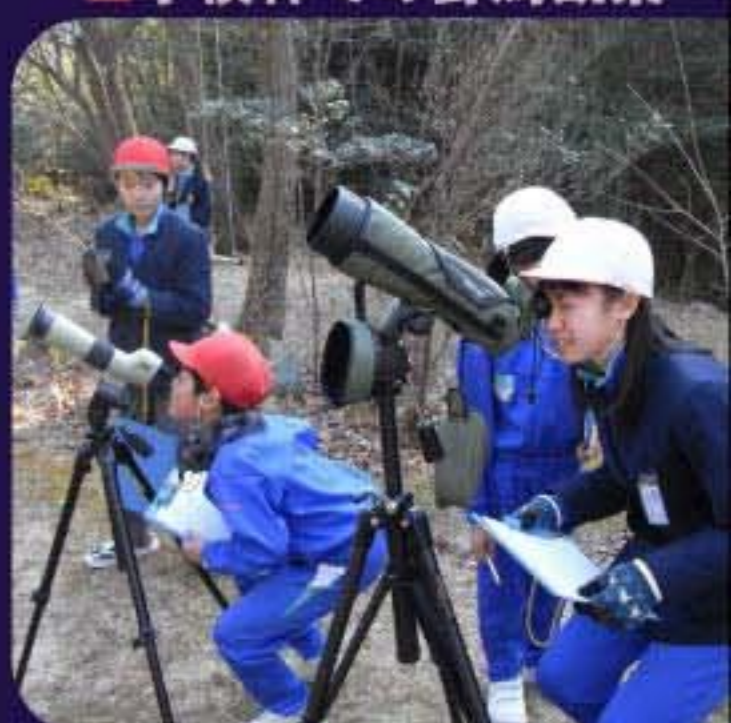

■ 学校林での野鳥観察