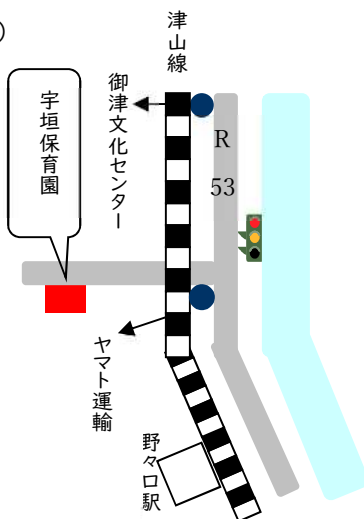

岡山市宇垣保育園

〒709-2121 岡山市北区御津宇垣 1889

TEL (086)724-2252

FAX (086)724-2295

保育目標

- のびのびと自分を表現できる子ども
- 友達と関わりを喜び、心豊かに生活できる子ども
- いろいろなことに興味を持つ子ども
- よく食べ、よく遊び元気な子ども

主な行事

- ・入園式
- ・参観日
- ・運動会
- ・身体計測
- ・避難訓練
- ・食育教室
- ・遠足
- ・発表会
- ・卒園式

保育時間

- ・月曜日～土曜日 7:30～18:00
- ・休園 日曜日・祝日
年末年始(12/29～1/3)

定員

- ・45名
(11カ月～就学前)

(地図)

* JR津山線 野々口駅から 1.9 km

～先生から一言～

北区御津の南西部に位置し、周りには三谷川、畑、山に囲まれ自然豊かな保育園です。家庭的で親しみのあるゆったりとした雰囲気の中で、地域との交流を持ちながら、子どもの思いを大切に保育しています。