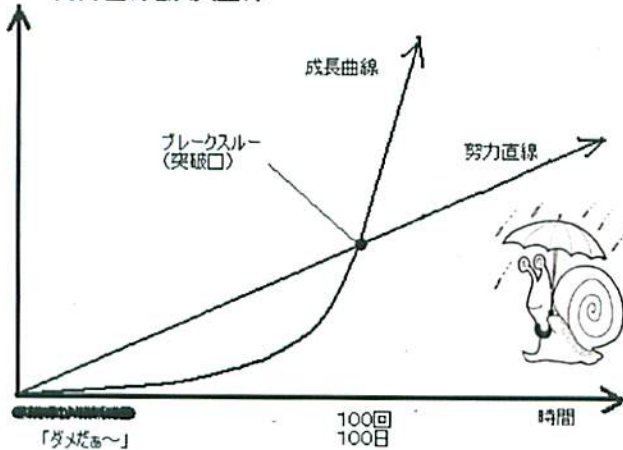

これらの逸話をどう思いますか？

大成功した人でも、多くの失敗を経験しています。むしろ、全てがとんとん拍子にうまくいった人の方が少ないのではないのでしょうか？でも、成功できたのはあきらめなかったから。どんなにうまくいなくてもどんなに、周りからひどい評価を受けてもどんなにつらい状況になっても絶対にあきらめなかった。だから成功にたどり着けた。

さて、みなさんは、今、自分の目の前の試練に立ち向かっていますか。

いよいよ来週は、初めての定期テストですね。各教科の先生方がつくられる問題に対し、どれだけ答えることができるか、ねばり強く学習しておくようにしましょう。

努力直線と成長曲線

今がんばっている自分に不安になったら、左の図を書いてみてください。「成長は、努力の積み上げに正比例しない。むしろ、成長はある時を境に加速度的に訪れる。そのひとつの目安が100回100日というわけです。」自分の今の立ち位置を確認してください。「今はまだブレイクスルーの手前だ。あと少しだ」と自分に言い聞かせてください。