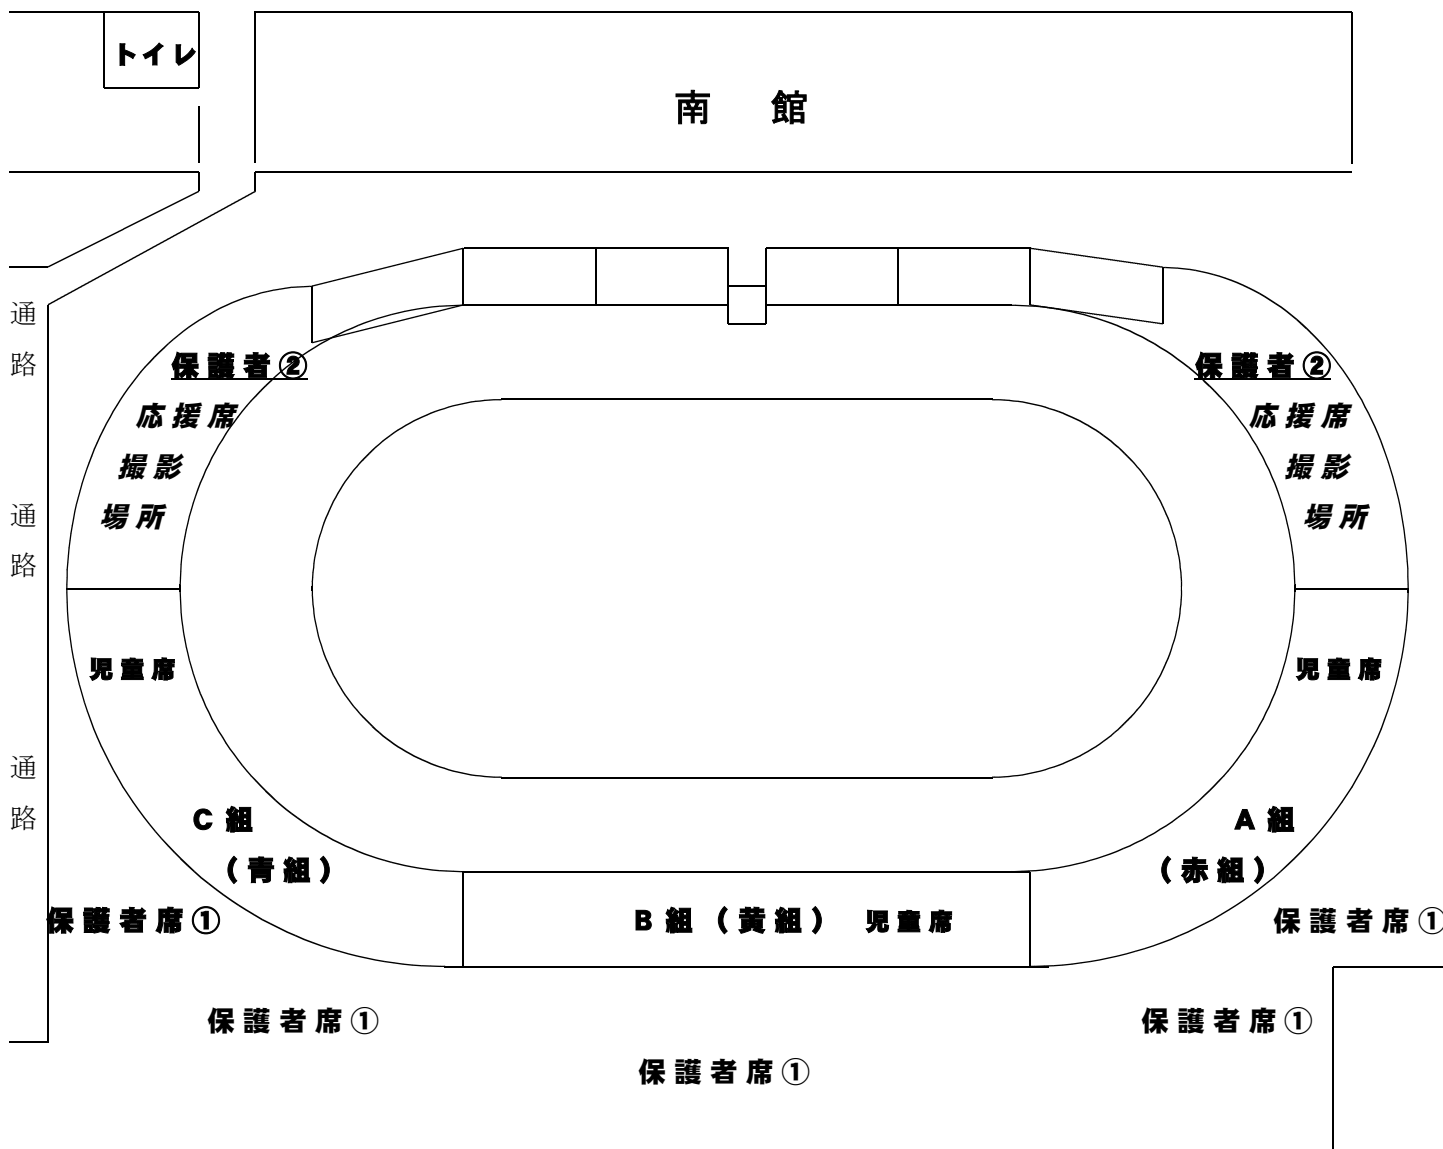

三 勲 小 学 校 運 動 会 配 置 図

鉄棒の移転に伴い新たに広がったスペースを生かし、児童が互いの競技がよく見えて、保護者の方もお子様の応援がしやすいように、本年度より児童席や保護者席を変更しました。

※児童席には、テントを張っています。

○保護者席①

シートや敷物等を敷かれる保護者の方のスペース

○保護者席②

自分のお子様の出番の時に応援したり撮影したりするスペース
(シート等の敷物を敷いたり場所取りをしたりしないスペース)

※お子様の出番が終わったら次の出番のお子様を持つ保護者の方と
入れ替わってください。